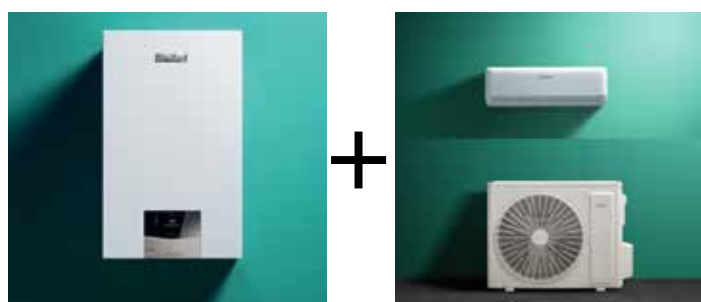

Obj. č.	Zostava obsahuje		
8000041988	Kotol VU 25CS/1-5 ecoTEC plus a klimatizácia VAIB1-035WN